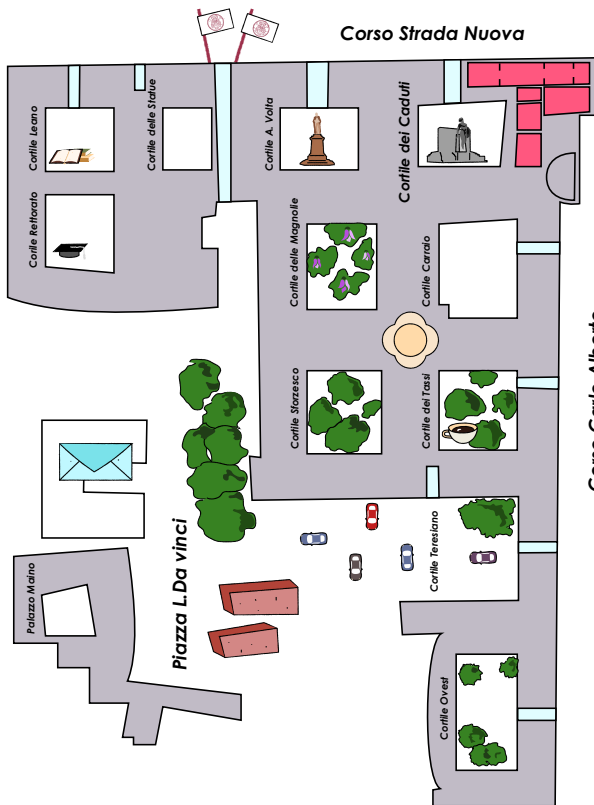

# *Calendario* 2021

Museo per la Storia  
dell'Università di Pavia

Ingresso Principale

Corso Strada Nuova

Museo per la Storia  
dell'Università

Corso Carlo Alberto

Piazza L. Da Vinci

Palazzo Medici

Cortile Reitorato

Cortile Leano

Cortile delle Statue

Cortile A. Volta

Cortile dei Caduti

Cortile delle Magnolie

Cortile Carraro

Cortile Strozco

Cortile dei Tassi

Cortile Teresiano

Cortile Ovest

LUIGI PORTA

17

18

19

20

21

22

23

24